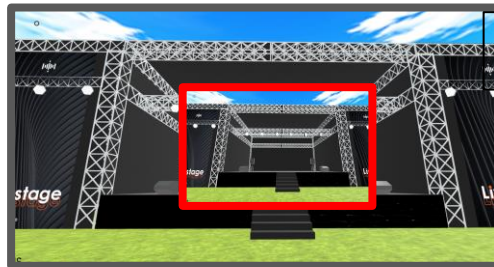

ルーム1 (メインルーム)

ルーム3

■各ルーム20~50名 (えれこ
っちゃ会場の容量による)

・ルーム2と同様

ルーム4

・ルーム2と同様

ルーム5

・ルーム2と同様

- ・ITイノベーションメンバー (i) にステージ映像をZoomで各ルームに共有
- ・ (i) はステージ前で見える

ルーム2

- ・ (ii) はステージ前でルーム1の映像を共有
- ・ (ii) は (i) からZoomで共有してもらった映像をステージに流す

ルーム1 (メインルーム)

ルーム3

■各ルーム20~50名 (えれこ
っちゃ会場の容量による)

・ルーム2と同様

- ・ (i) はステージ前で見
- ・ Youtubeライブで限定公開

ルーム4

・ルーム2と同様

ルーム2

ルーム5

・ルーム2と同様

- ・ (ii) は (i) のyoutubeライブ映像をステ
ージ前でステージに流す

ルーム1 (メインルーム)

- (i) はステージ前で見える
- (i) はZoom配信でメンバー全員に配信

■各ルーム20~50名 (えれこ
っちゃ会場の容量による)