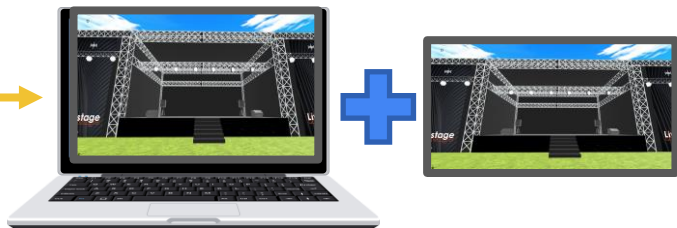

- ・ITイノベーションメンバー (i) にステージ映像をZoomで各ルームに共有
- ・ (i) はステージ前で見える

ルーム2

- ・ (ii) はステージ前でルーム1の映像を共有
- ・ (ii) は (i) からZoomで共有してもらった映像をステージに流す

ルーム1 (メインルーム)

ルーム3

■各ルーム20~50名 (えれこ
っちゃ会場の容量による)

・ルーム2と同様

- ・ (i) はステージ前で見
- ・ Youtubeライブで限定公開

ルーム4

・ルーム2と同様

ルーム2

ルーム5

・ルーム2と同様

- ・ (ii) は (i) のyoutubeライブ映像をステ
ージ前でステージに流す

ルーム1 (メインルーム)

- (i) はステージ前で見える
- (i) はZoom配信でメンバー全員に配信

ルーム2

ルーム2の人は登壇中はZoomで閲覧

ルーム3

・ルーム2と同様

ルーム4

・ルーム2と同様

ルーム5

・ルーム2と同様