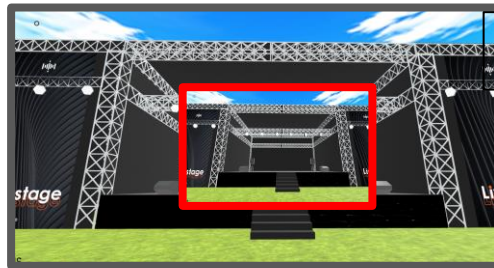

ルーム1 (メインルーム)

ルーム3

■各ルーム20~50名 (えれこ
っちゃ会場の容量による)

・ルーム2と同様

ルーム4

・ルーム2と同様

ルーム5

・ルーム2と同様

- ・ITイノベーションメンバー (i) にステージ映像をZoomで各ルームに共有
- ・ (i) はステージ前で見える

ルーム2

- ・ (ii) はステージ前でルーム1の映像を共有
- ・ (ii) は (i) からZoomで共有してもらった映像をステージに流す

ルーム1 (メインルーム)

ルーム3

■各ルーム20~50名 (えれこ
っちゃ会場の容量による)

・ルーム2と同様

- ・ (i) はステージ前で見
- ・ Youtubeライブで限定公開

ルーム4

・ルーム2と同様

ルーム2

ルーム5

・ルーム2と同様

- ・ (ii) は (i) のyoutubeライブ映像をステ
ージ前でステージに流す

ルーム1 (メインルーム)

- (i) はステージ前で見える
- (i) はZoom配信でメンバー全員に配信

■各ルーム20~50名 (えれこ
っちゃ会場の容量による)