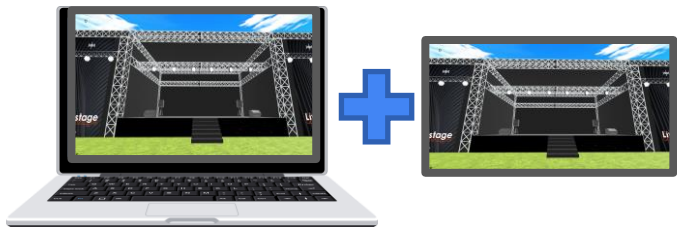

ルーム2

ルーム2の人は登壇中はZoomで閲覧