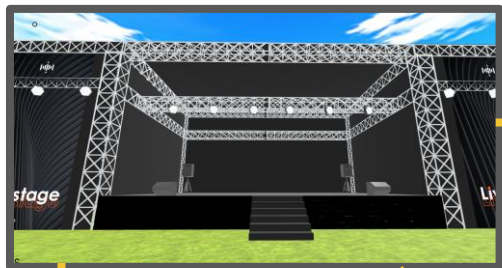

- ・ITイノベーションメンバー (i) にステージ映像をZoomで各ルームに共有
- ・ (i) はステージ前で見える

ルーム2

- ・ (ii) はステージ前でルーム1の映像を共有
- ・ (ii) は (i) からZoomで共有してもらった映像をステージに流す

ルーム1 (メインルーム)

ルーム3

■各ルーム20~50名 (えれこ
っちゃ会場の容量による)

・ルーム2と同様

- ・ (i) はステージ前で見
- ・ Youtubeライブで限定公開

ルーム4

・ルーム2と同様

ルーム2

ルーム5

・ルーム2と同様

- ・ (ii) は (i) のyoutubeライブ映像をステ
ージ前でステージに流す

ルーム1 (メインルーム)

- (i) はステージ前で見える
- (i) はZoom配信でメンバー全員に配信

ルーム2

ルーム2の人は登壇中はZoomで閲覧

ルーム3

・ルーム2と同様

ルーム4

・ルーム2と同様

ルーム5

・ルーム2と同様

■各ルーム20~50名 (えれこ
っちゃ会場の容量による)