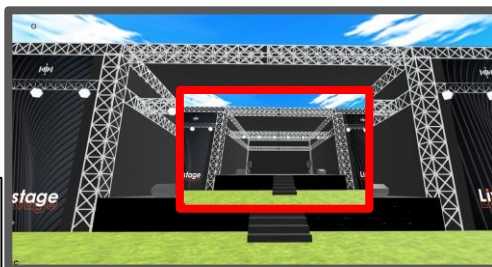

ルーム1 (メインルーム)

ルーム3

■各ルーム20~50名 (えれこ
っちゃ会場の容量による)

・ルーム2と同様

ルーム4

・ルーム2と同様

ルーム5

・ルーム2と同様

- ・ITイノベーションメンバー (i) にステージ映像をZoomで各ルームに共有
- ・ (i) はステージ前で見える

ルーム2

- ・ (ii) はステージ前でルーム1の映像を共有
- ・ (ii) は (i) からZoomで共有してもらった映像をステージに流す

ルーム1 (メインルーム)

ルーム3

■各ルーム20~50名 (えれこ
っちゃ会場の容量による)

・ルーム2と同様

- ・ (i) はステージ前で見
- ・ Youtubeライブで限定公開

ルーム4

・ルーム2と同様

ルーム2

ルーム5

・ルーム2と同様

- ・ (ii) は (i) のyoutubeライブ映像をステ
ージ前でステージに流す

ルーム1 (メインルーム)

- (i) はステージ前で見える
- (i) はZoom配信でメンバー全員に配信

■各ルーム20~50名 (えれこ
っちゃ会場の容量による)