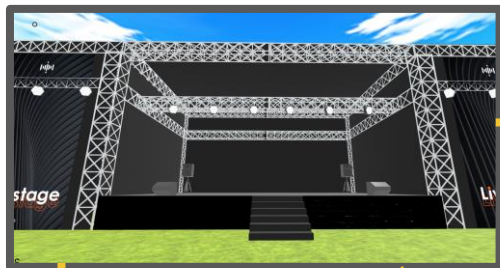

ルーム1 (メインルーム)

ルーム3

■各ルーム20~50名 (えれこ
っちゃ会場の容量による)

・ルーム2と同様

ルーム4

・ルーム2と同様

ルーム5

・ルーム2と同様

- ・ITイノベーションメンバー (i) にステージ映像をZoomで各ルームに共有
- ・ (i) はステージ前で見える

ルーム2

- ・ (ii) はステージ前でルーム1の映像を共有
- ・ (ii) は (i) からZoomで共有してもらった映像をステージに流す

ルーム1 (メインルーム)

ルーム3

■各ルーム20~50名 (えれこ
っちゃ会場の容量による)

・ルーム2と同様

- ・ (i) はステージ前で見
- ・ Youtubeライブで限定公開

ルーム4

・ルーム2と同様

ルーム2

ルーム5

・ルーム2と同様

- ・ (ii) は (i) のyoutubeライブ映像をステ
ージ前でステージに流す

ルーム1 (メインルーム)

- (i) はステージ前で見える
- (i) はZoom配信でメンバー全員に配信

■各ルーム20~50名 (えれこ
っちゃ会場の容量による)