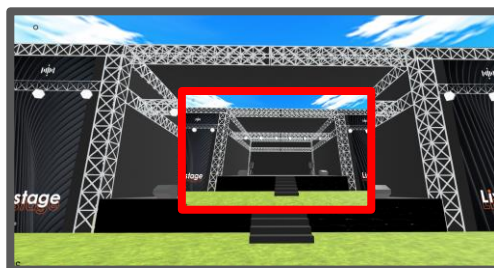

- ・ITイノベーションメンバー (i) にステージ映像をZoomで各ルームに共有
- ・ (i) はステージ前で見える

ルーム2

- ・ (ii) はステージ前でルーム1の映像を共有
- ・ (ii) は (i) からZoomで共有してもらった映像をステージに流す

ルーム1 (メインルーム)

ルーム3

■各ルーム20~50名 (えれこ
っちゃ会場の容量による)

・ルーム2と同様

- ・ (i) はステージ前で見
- ・ Youtubeライブで限定公開

ルーム4

・ルーム2と同様

ルーム2

ルーム5

・ルーム2と同様

- ・ (ii) は (i) のyoutubeライブ映像をステ
ージ前でステージに流す

ルーム1 (メインルーム)

- (i) はステージ前で見える
- (i) はZoom配信でメンバー全員に配信

ルーム2

ルーム2の人は登壇中はZoomで閲覧

ルーム3

・ルーム2と同様

ルーム4

・ルーム2と同様

ルーム5

・ルーム2と同様

■各ルーム20~50名 (えれこ
っちゃ会場の容量による)