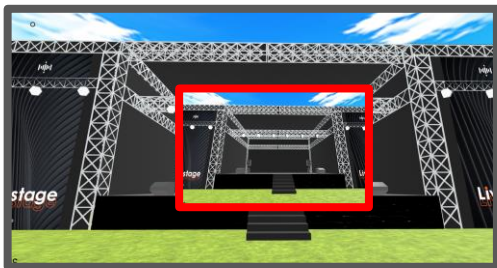

ルーム1 (メインルーム)

ルーム3

■各ルーム20~50名 (えれこ
っちゃ会場の容量による)

・ルーム2と同様

ルーム4

・ルーム2と同様

ルーム5

・ルーム2と同様

- ・ITイノベーションメンバー (i) にステージ映像をZoomで各ルームに共有
- ・ (i) はステージ前で見える

ルーム2

- ・ (ii) はステージ前でルーム1の映像を共有
- ・ (ii) は (i) からZoomで共有してもらった映像をステージに流す

ルーム1 (メインルーム)

ルーム3

■各ルーム20~50名 (えれこ
っちゃ会場の容量による)

・ルーム2と同様

- ・ (i) はステージ前で見
- ・ Youtubeライブで限定公開

ルーム4

・ルーム2と同様

ルーム2

ルーム5

・ルーム2と同様

- ・ (ii) は (i) のyoutubeライブ映像をステ
ージ前でステージに流す

ルーム1 (メインルーム)

- (i) はステージ前で見える
- (i) はZoom配信でメンバー全員に配信

■各ルーム20~50名 (えれこ
っちゃ会場の容量による)