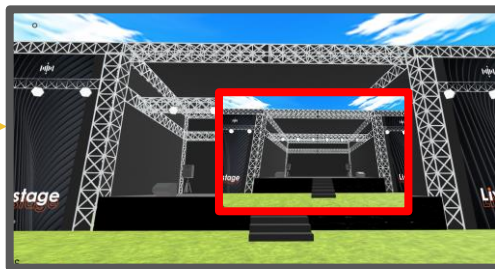

ルーム1 (メインルーム)

ルーム3

■各ルーム20~50名 (えれこ
っちゃ会場の容量による)

・ルーム2と同様

ルーム4

・ルーム2と同様

ルーム5

・ルーム2と同様

- ・ITイノベーションメンバー (i) にステージ映像をZoomで各ルームに共有
- ・ (i) はステージ前で見える

ルーム2

- ・ (ii) はステージ前でルーム1の映像を共有
- ・ (ii) は (i) からZoomで共有してもらった映像をステージに流す

ルーム1 (メインルーム)

ルーム3

■各ルーム20~50名 (えれこ
っちゃ会場の容量による)

・ルーム2と同様

- ・ (i) はステージ前で見
- ・ Youtubeライブで限定公開

ルーム4

・ルーム2と同様

ルーム2

ルーム5

・ルーム2と同様

- ・ (ii) は (i) のyoutubeライブ映像をステ
ージ前でステージに流す

ルーム1 (メインルーム)

- (i) はステージ前で見える
- (i) はZoom配信でメンバー全員に配信

■各ルーム20~50名 (えれこ
っちゃ会場の容量による)