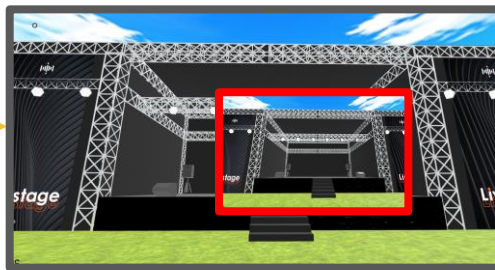

ルーム1 (メインルーム)

ルーム3

■各ルーム20~50名 (えれこ
っちゃ会場の容量による)

・ルーム2と同様

ルーム4

・ルーム2と同様

ルーム5

・ルーム2と同様

- ・ITイノベーションメンバー (i) にステージ映像をZoomで各ルームに共有
- ・ (i) はステージ前で見える

ルーム2

- ・ (ii) はステージ前でルーム1の映像を共有
- ・ (ii) は (i) からZoomで共有してもらった映像をステージに流す

ルーム1 (メインルーム)

ルーム3

■各ルーム20~50名 (えれこ
っちゃ会場の容量による)

・ルーム2と同様

- ・ (i) はステージ前で見
- ・ Youtubeライブで限定公開

ルーム4

・ルーム2と同様

ルーム2

ルーム5

・ルーム2と同様

- ・ (ii) は (i) のyoutubeライブ映像をステ
ージ前でステージに流す

ルーム1 (メインルーム)

- (i) はステージ前で見える
- (i) はZoom配信でメンバー全員に配信

■各ルーム20~50名 (えれこ
っちゃ会場の容量による)