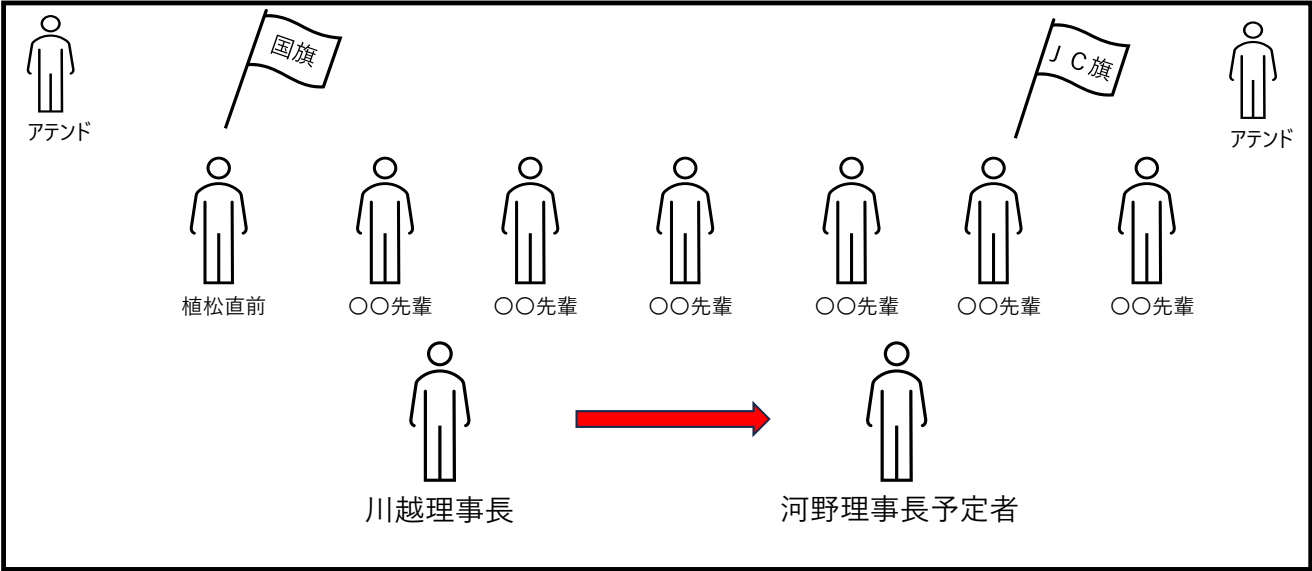

川越理事長および河野理事長予定者 登壇

プレジデンシャルリース並びに理事長バッチ・直前理事長バッチ伝達式

司会台

登壇  
誘導係

客席

プレジデンシャルリース伝達式

歴代理事長 代表挨拶

スタンドマイク

司会台

客席

理事長バッチ伝達式

# 直前理事長バッチ伝達式

客席

植松直前理事長へ花束贈呈

歴代理事長 降壇