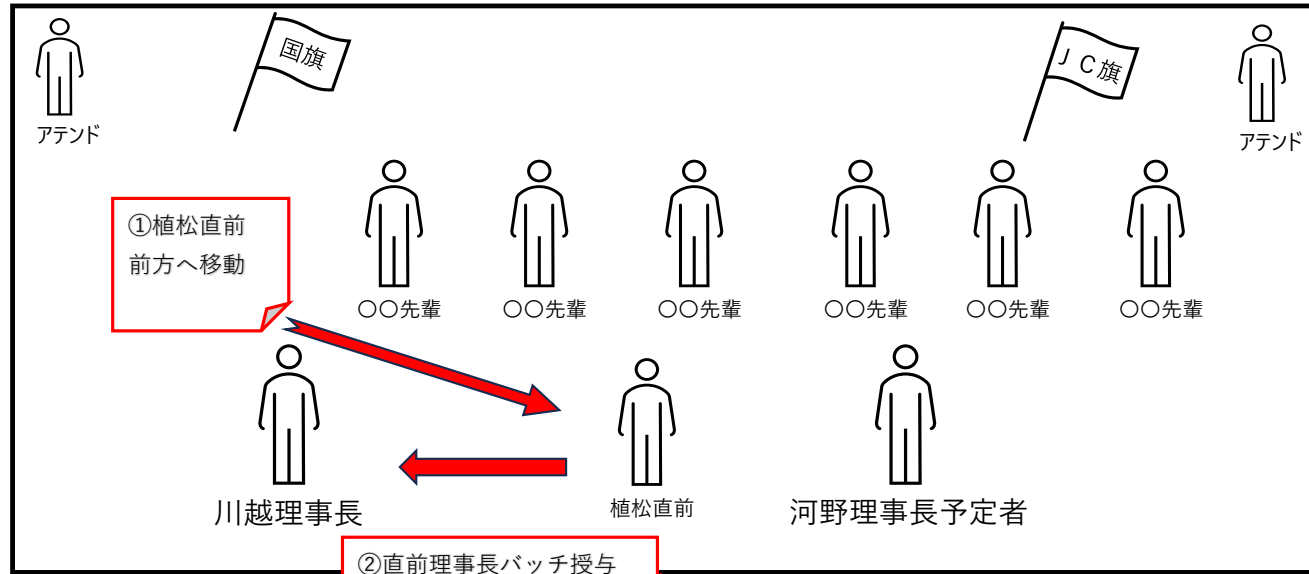

川越理事長および河野理事長予定者 登壇

プレジデンシャルリース並びに理事長バッチ・直前理事長バッチ伝達式

司会台

登壇  
誘導係

客席

プレジデンシャルリース伝達式

歴代理事長 代表挨拶

スタンドマイク

司会台

客席

理事長バッチ伝達式

# 直前理事長バッチ伝達式

客席

植松直前理事長へ花束贈呈

歴代理事長 降壇