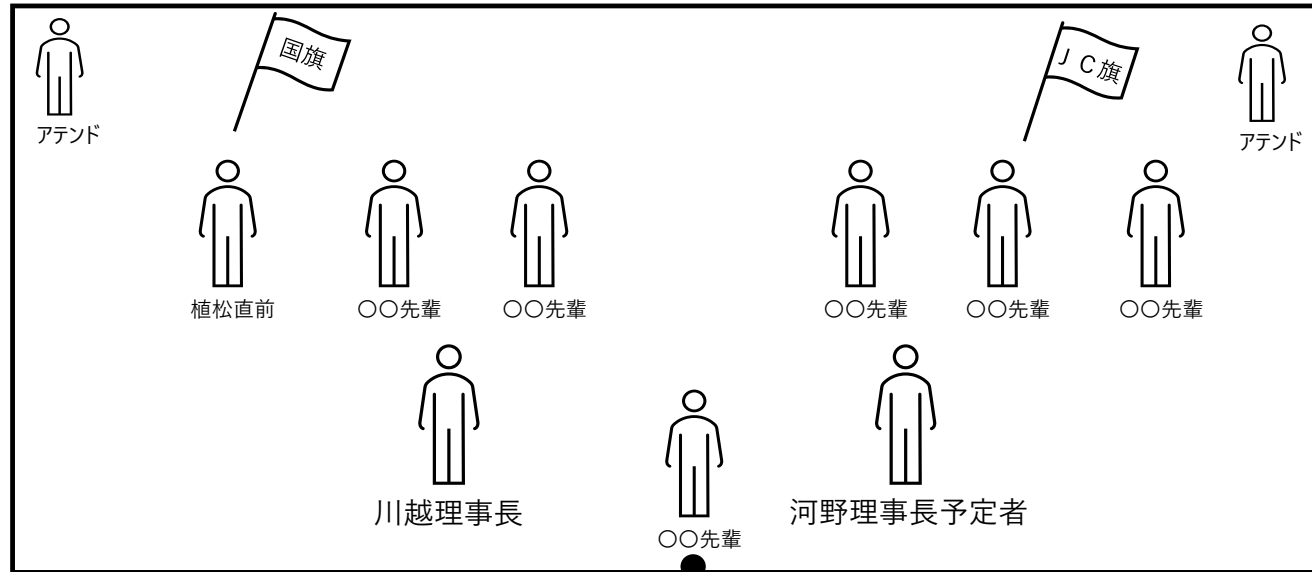

川越理事長および河野理事長予定者 登壇

プレジデンシャルリース並びに理事長バッチ・直前理事長バッチ伝達式

司会台

登壇  
誘導係

客席

プレジデンシャルリース伝達式

歴代理事長 代表挨拶

スタンドマイク

司会台

客席

理事長バッチ伝達式

# 直前理事長バッチ伝達式

客席

植松直前理事長へ花束贈呈

歴代理事長 降壇