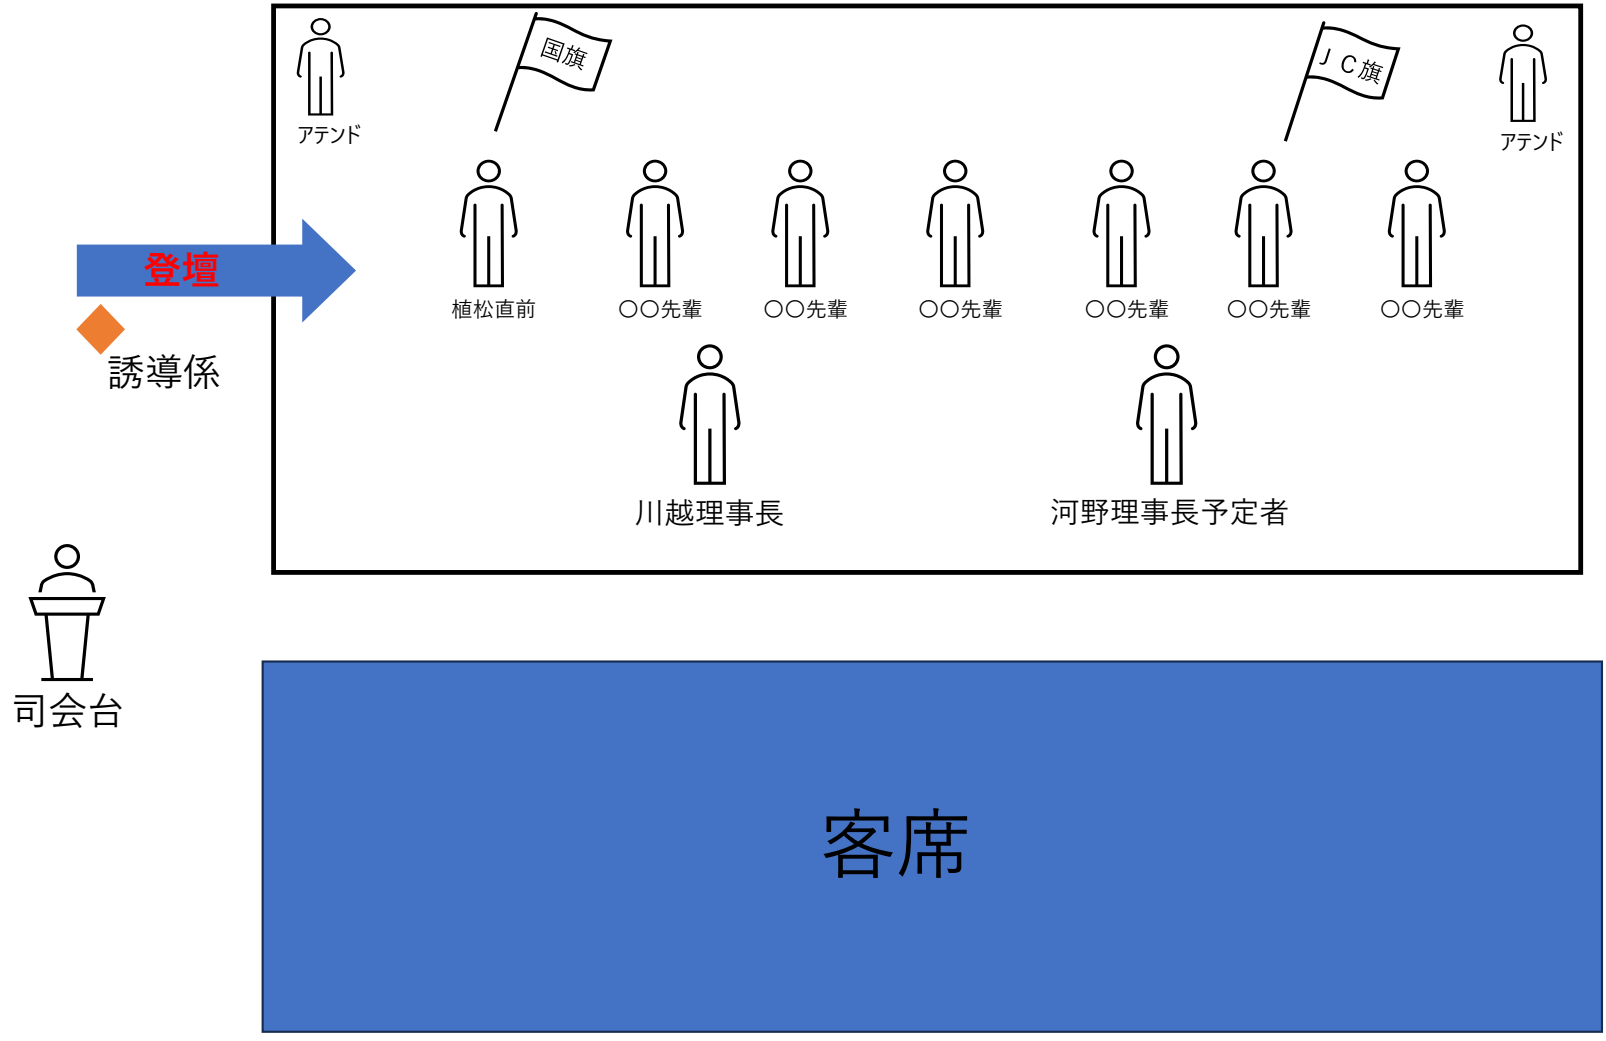

川越理事長および河野理事長予定者 登壇

プレジデンシャルリース並びに理事長バッチ・直前理事長バッチ伝達式

司会台

登壇  
誘導係

客席

プレジデンシャルリース伝達式

歴代理事長 代表挨拶

スタンドマイク

司会台

客席

理事長バッチ伝達式

# 直前理事長バッチ伝達式

客席

植松直前理事長へ花束贈呈

歴代理事長 降壇