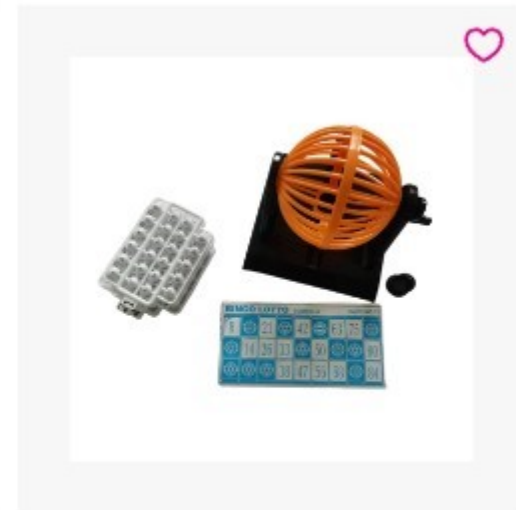

ビンゴカード (B)

100円(税込110円)

ビンゴカード (A)

100円(税込110円)

200円ビンゴマシン

200円(税込220円)