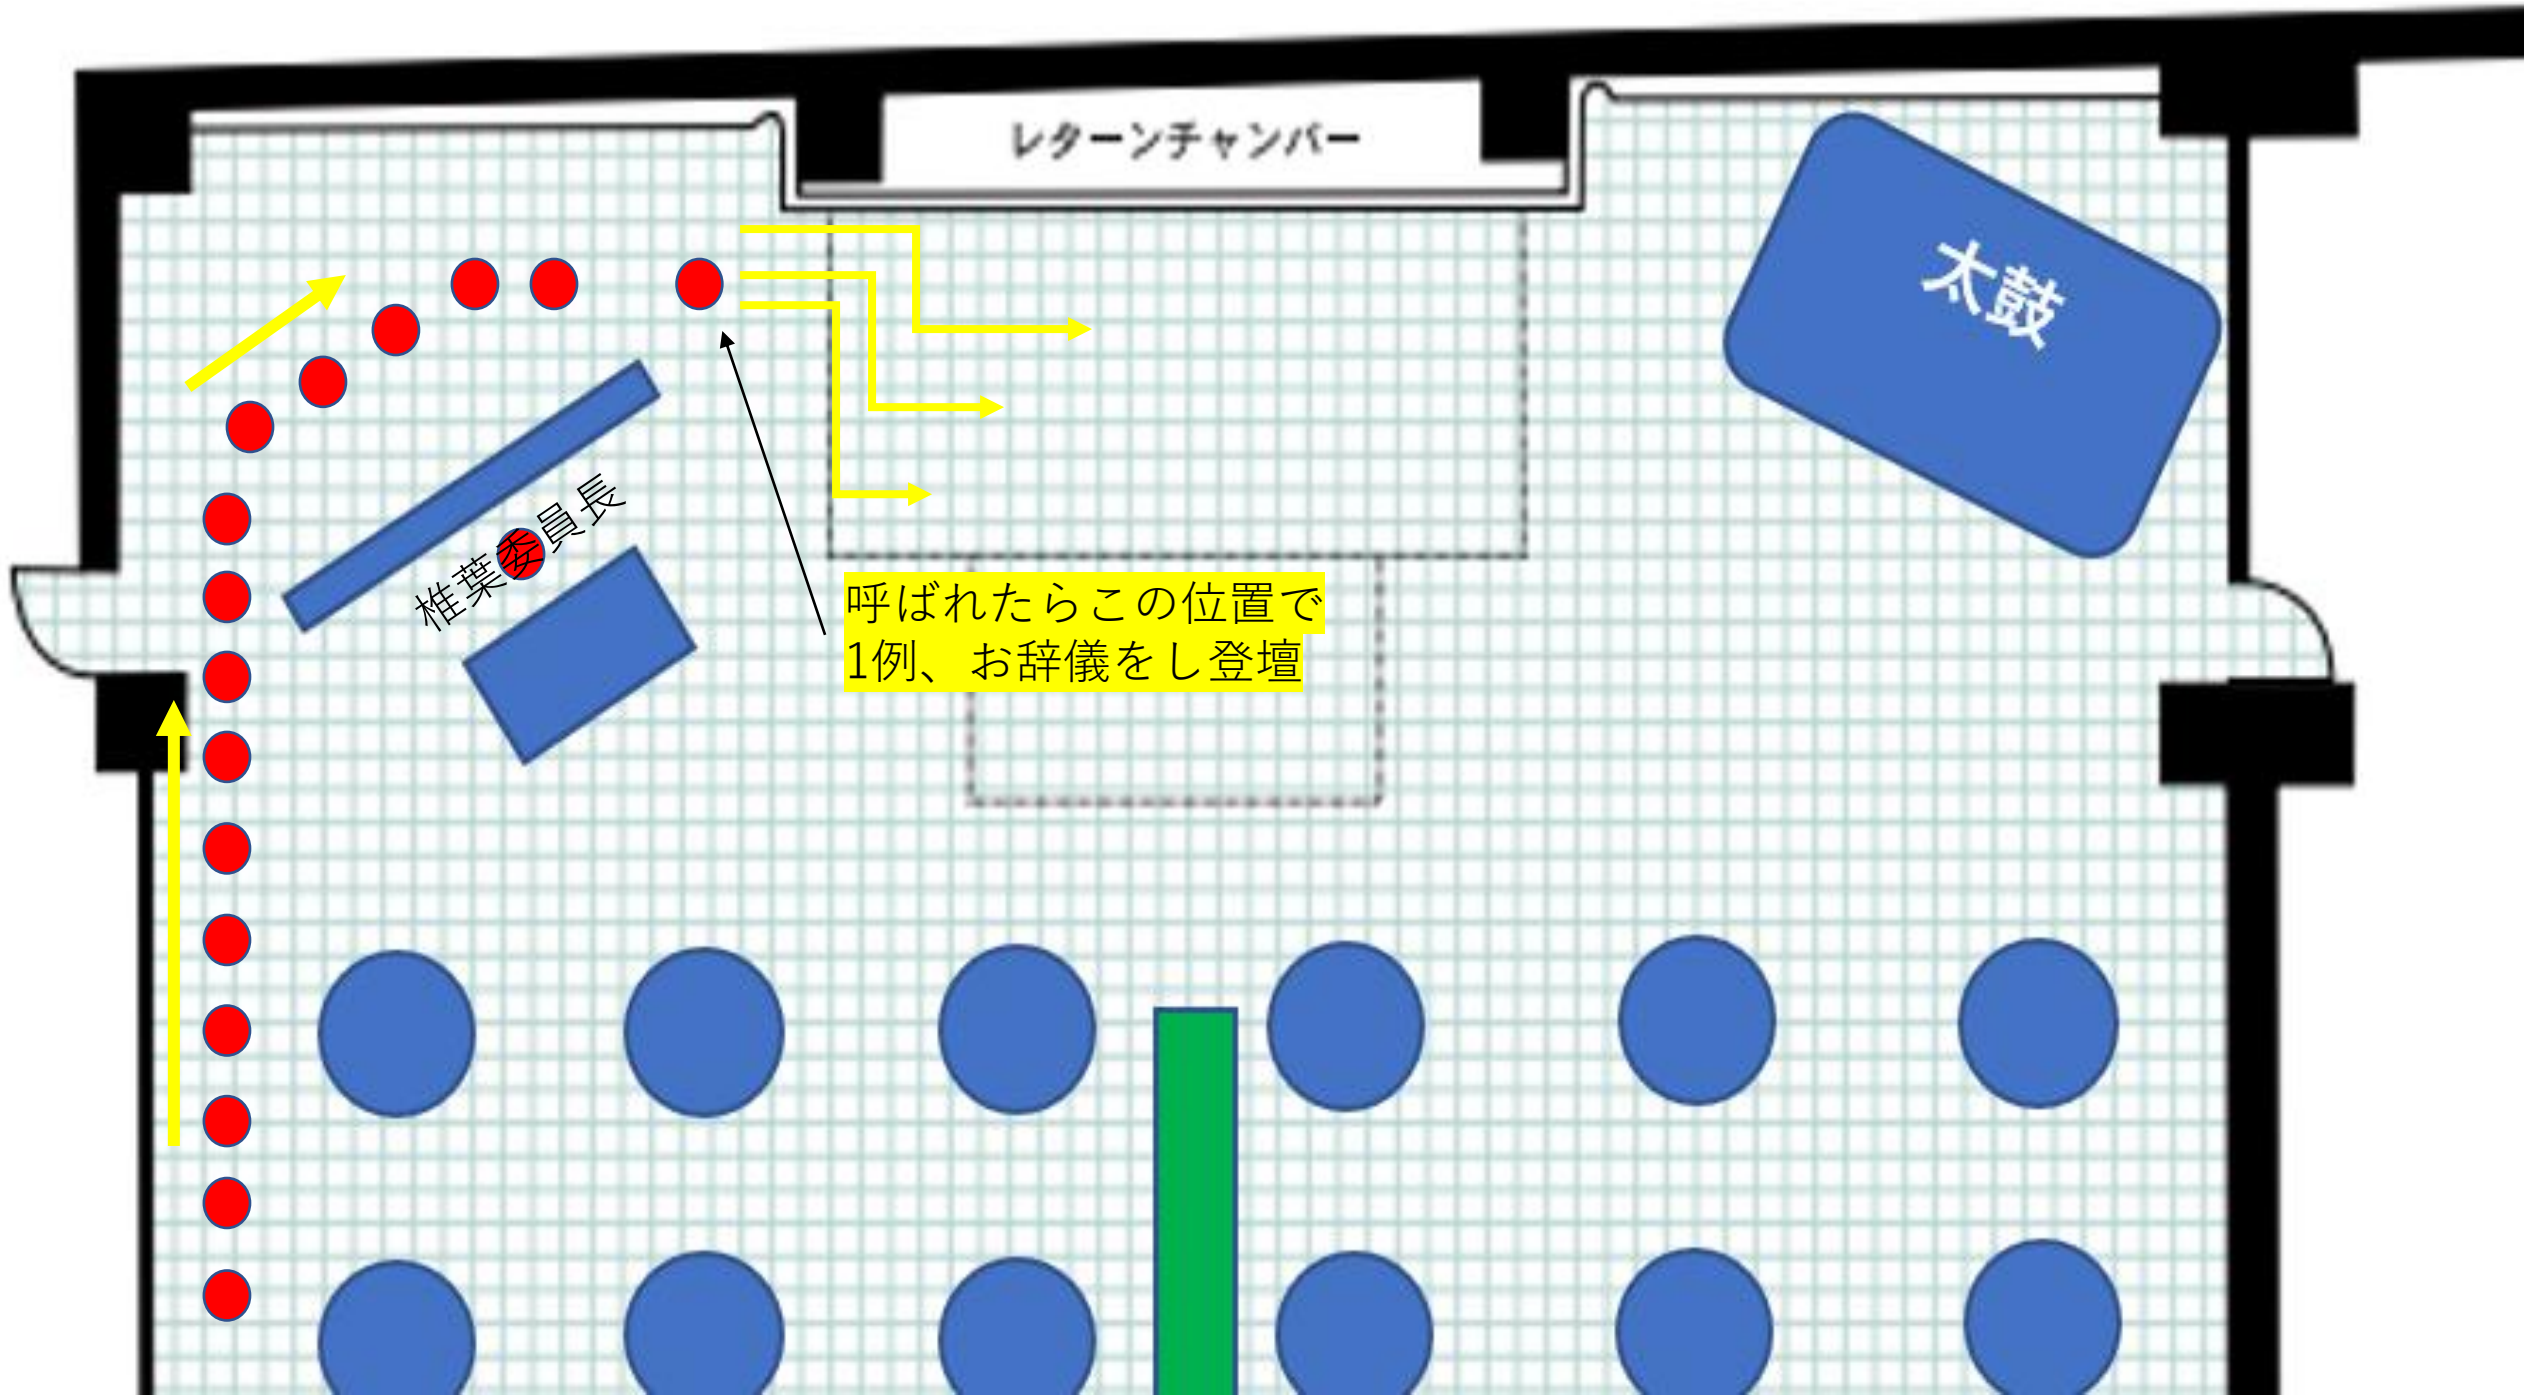

レターチャンネル

待機中

太鼓

椎葉委員長

レクレーションチャンパー

1列15人×3列

代表挨拶

椎葉 委員長

レクレーションチャンパー

1列15人×3列

太鼓

椎葉 員長

代表挨拶者先頭

席に戻る