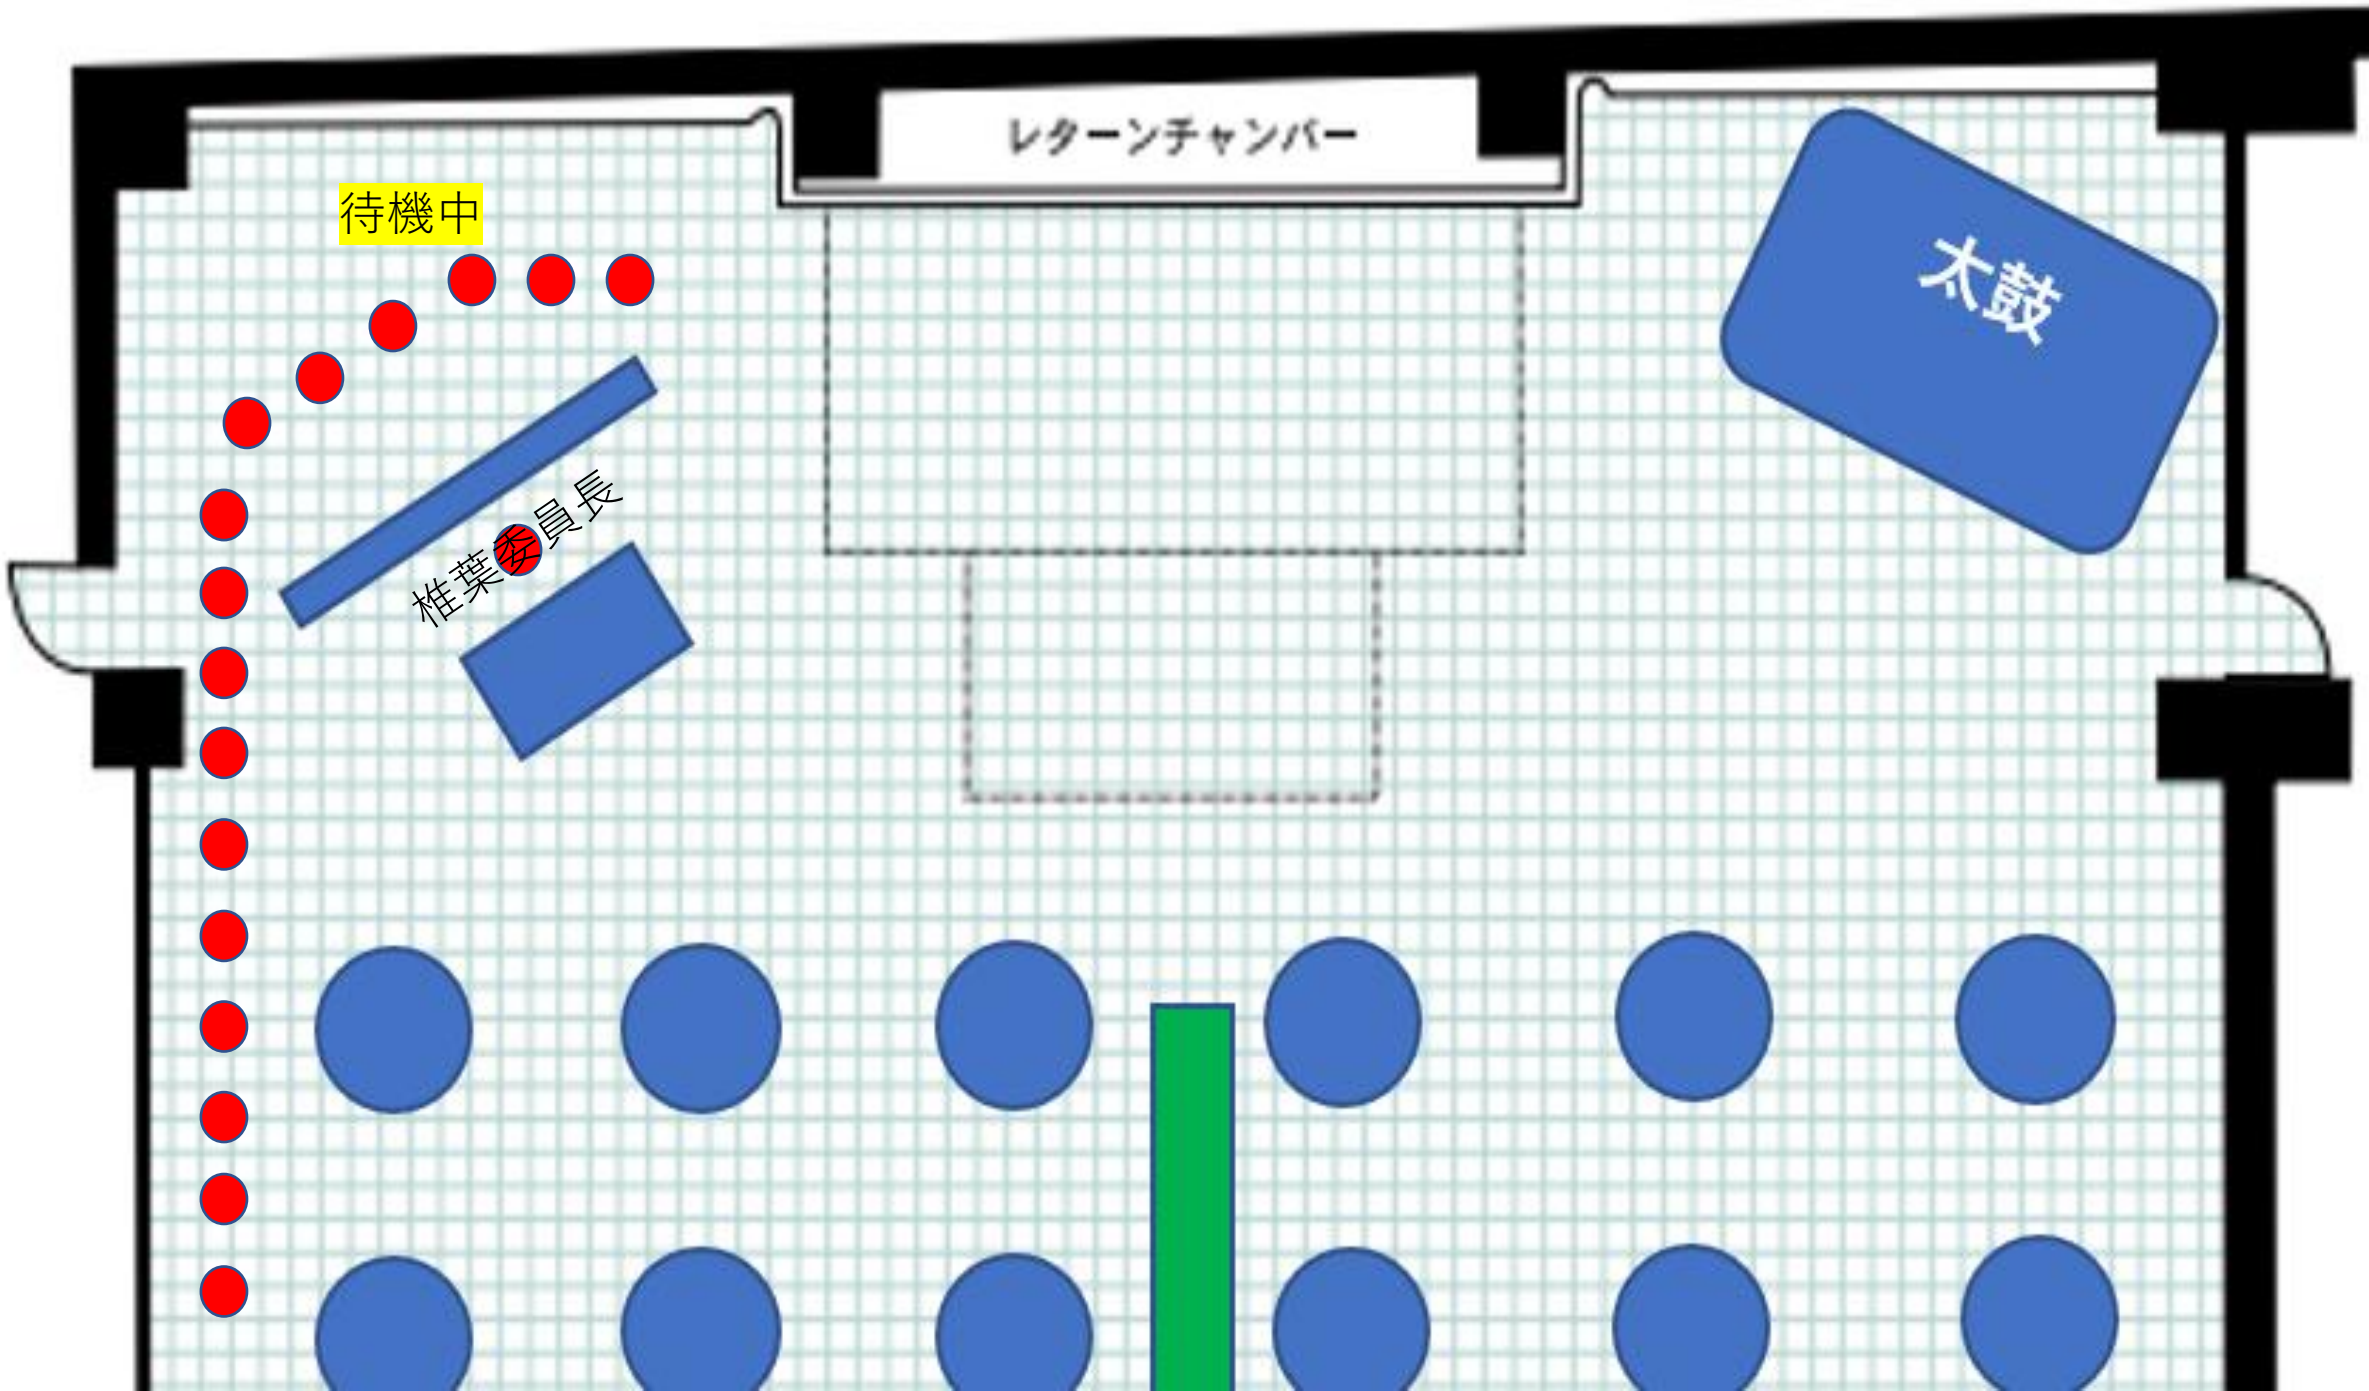

レターチャンネル

待機中

太鼓

椎葉委員長

レクレーションチャンパー

1列15人×3列

代表挨拶

椎葉 委員長

レクレーションチャンパー

1列15人×3列

太鼓

椎葉 員長

代表挨拶者先頭

席に戻る