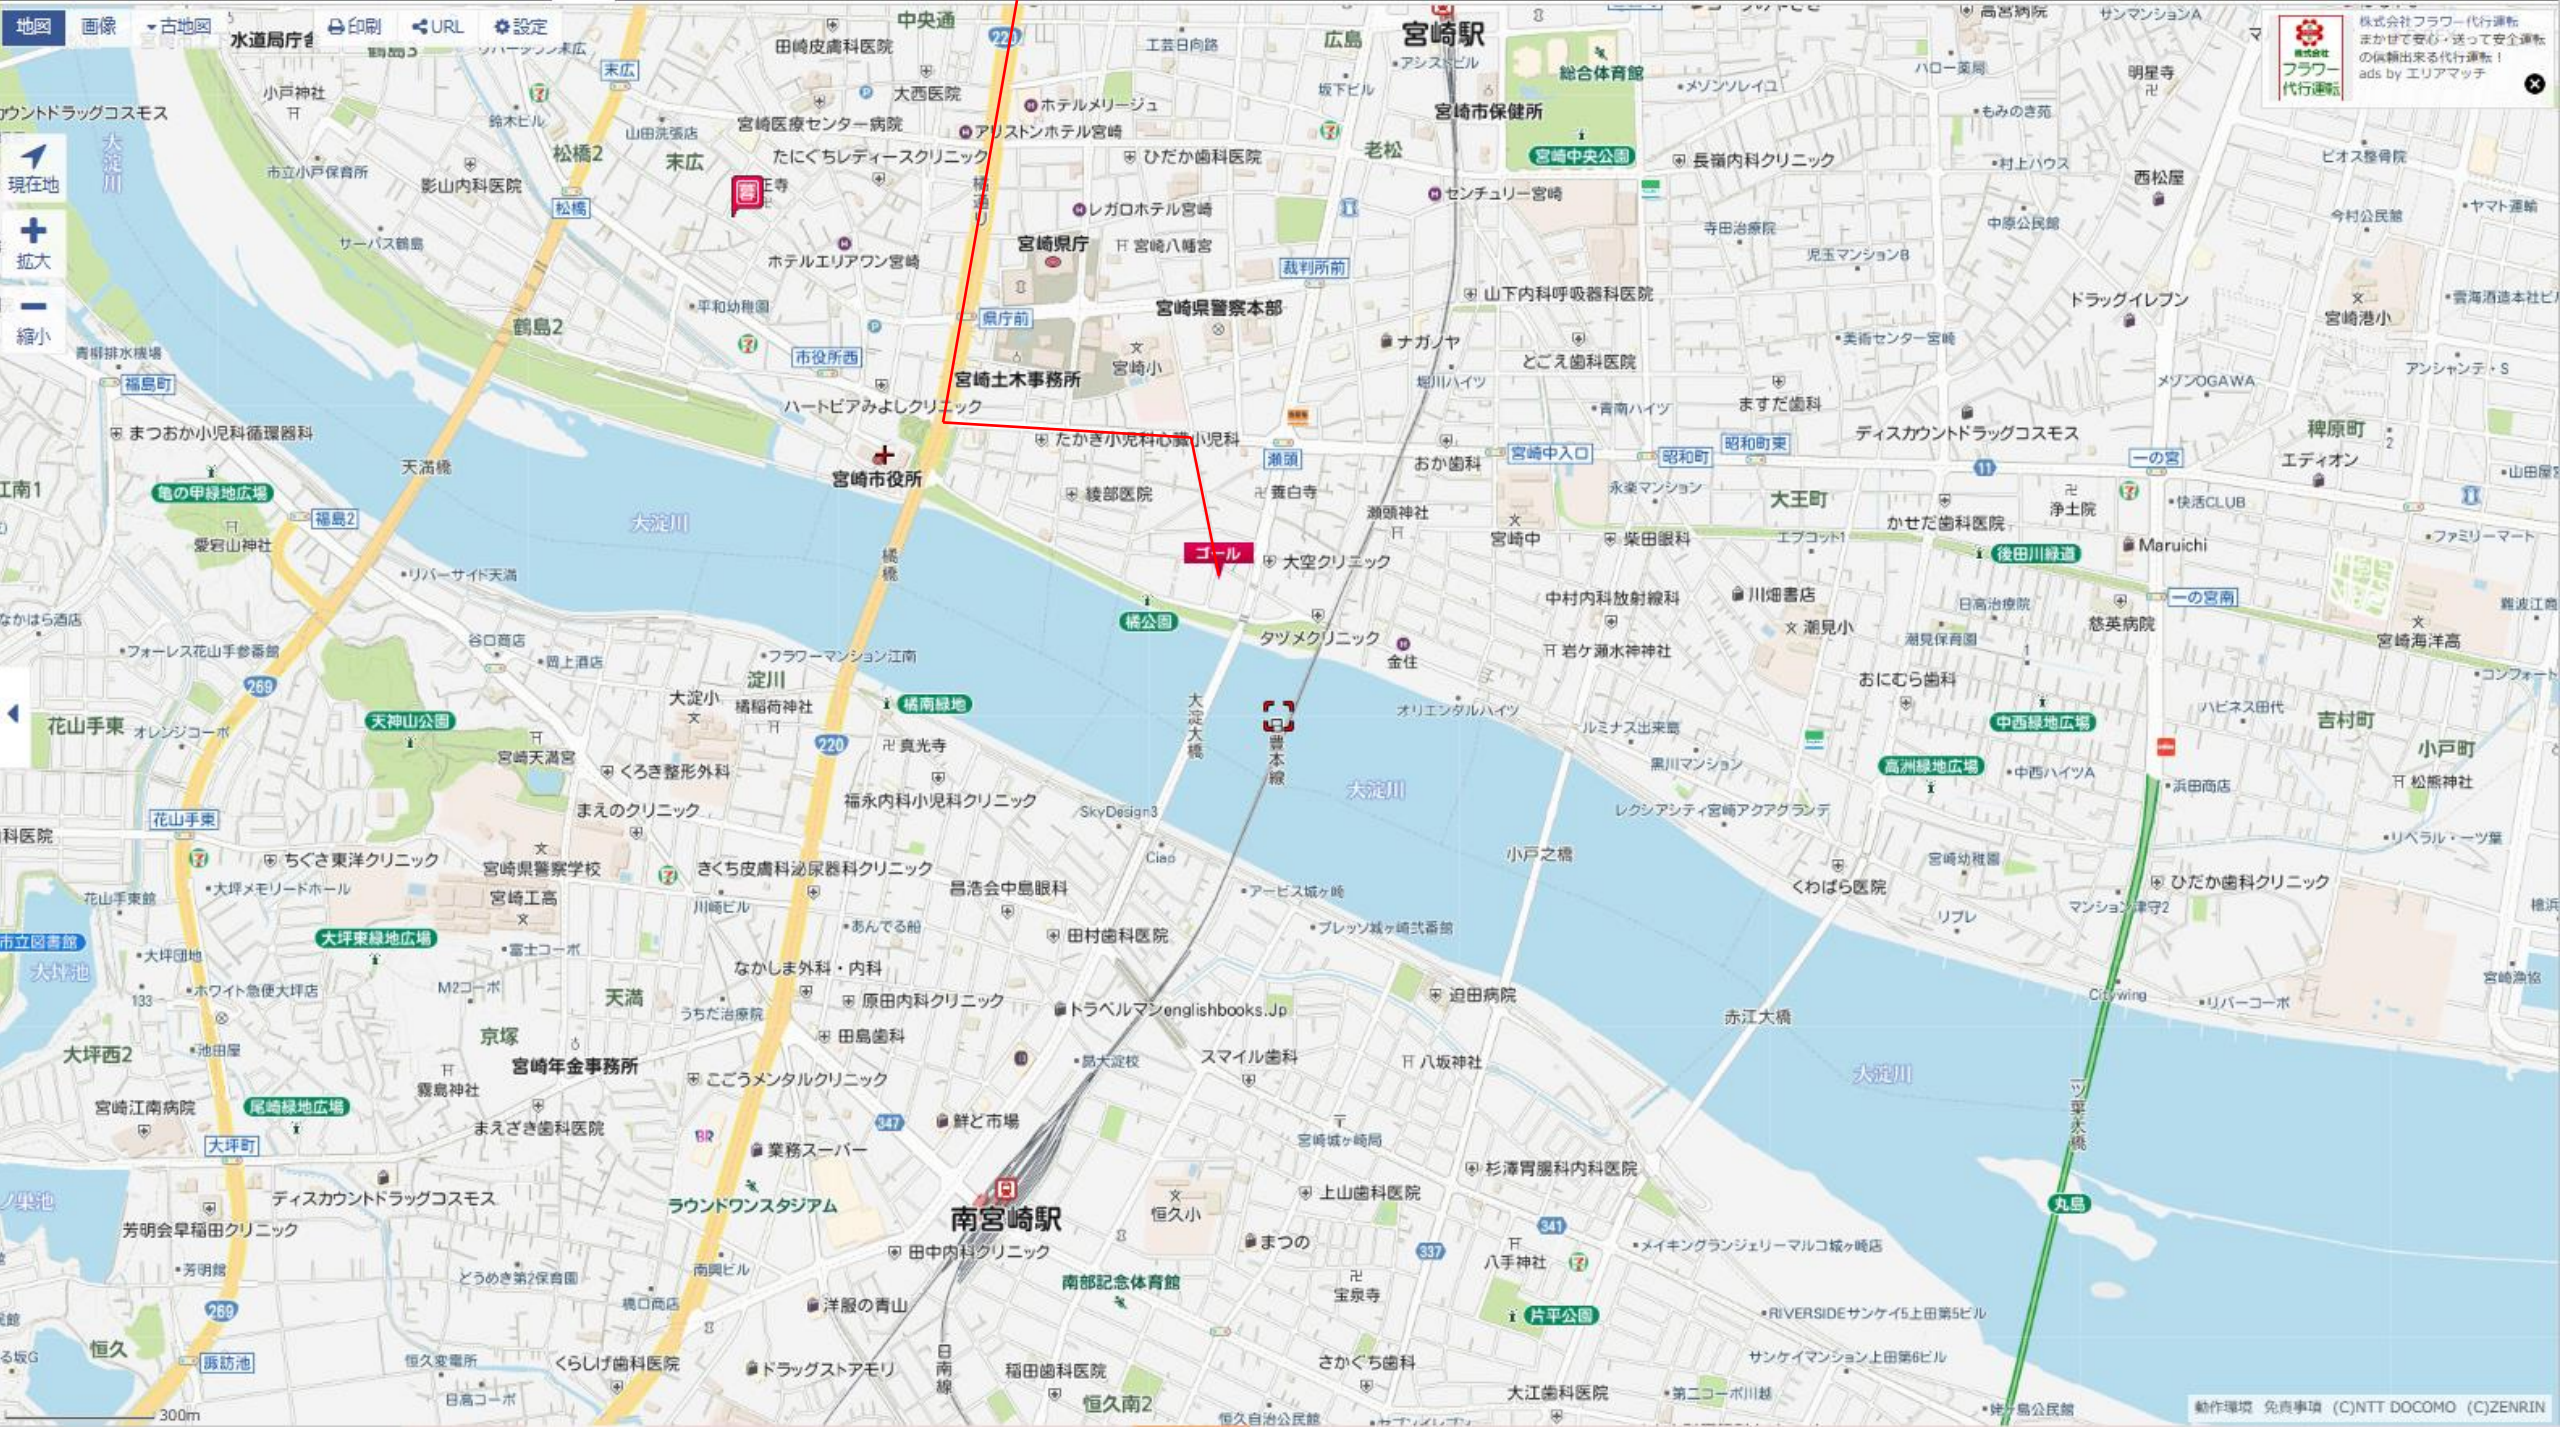

スタート

宮崎神宮前

神宮東町

一の鳥居

江平東

江平野神社

マツモトキヨシ

宮崎第一ホテル

宮崎県体育館

総合体育館

画像 古地図 オープン 印刷 URL 設定

現在地 拡大 縮小

ディスカウントドラッグコスモス

動作環境 免責事項 (C)NTT DOCOMO (C)ZENRIN

株式会社フラワー代行運航
 株式会社
 フラワー
 代行運航
 株式会社フラワー代行運航
 まかせて安心・送って安全運航
 の信頼出来る代行運航！
 ads by エリアマッチ

地図 画像 古地図
 印刷 URL 設定
 現在地
 拡大
 縮小