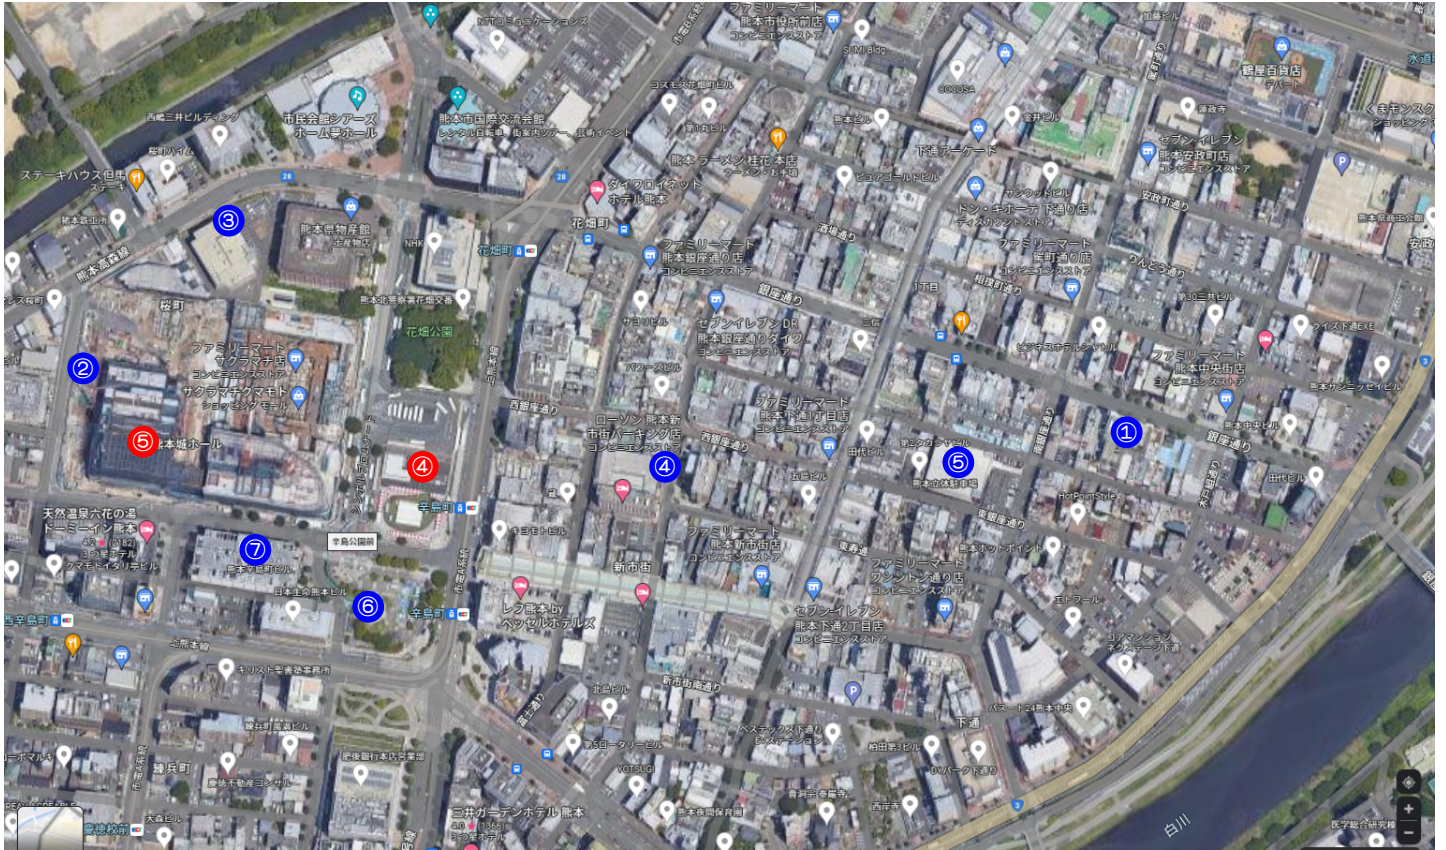

# 会場周辺駐車場

④ 花畑広場 ⑤ 熊本城ホール(HQ)

No	駐車場名	HQからの距離 (⑤熊本城ホール)	収容台数
①	パスト24銀座プレス (銀座通り)	850m	384台
②	サクラマチ駐車場 (熊本城ホール併設)	150m	650台
③	APパーク桜町 (サクラマチ裏)	350m	220台
④	パークシティ24h 新市街パーキング(栄通り)	400m	270台
⑤	熊本立体駐車場 (銀座中通り)	750m	350台
⑥	※事前清算 辛島公園地下駐車場 <a href="http://k-c.passurt.com/parking">http://k-c.passurt.com/parking</a>	300m	432台
⑦	パスト24辛島公園駐車場 (熊本城ホール斜め前)	70m	726台

※一部ですのでこちら以外にも駐車場は多数御座います。