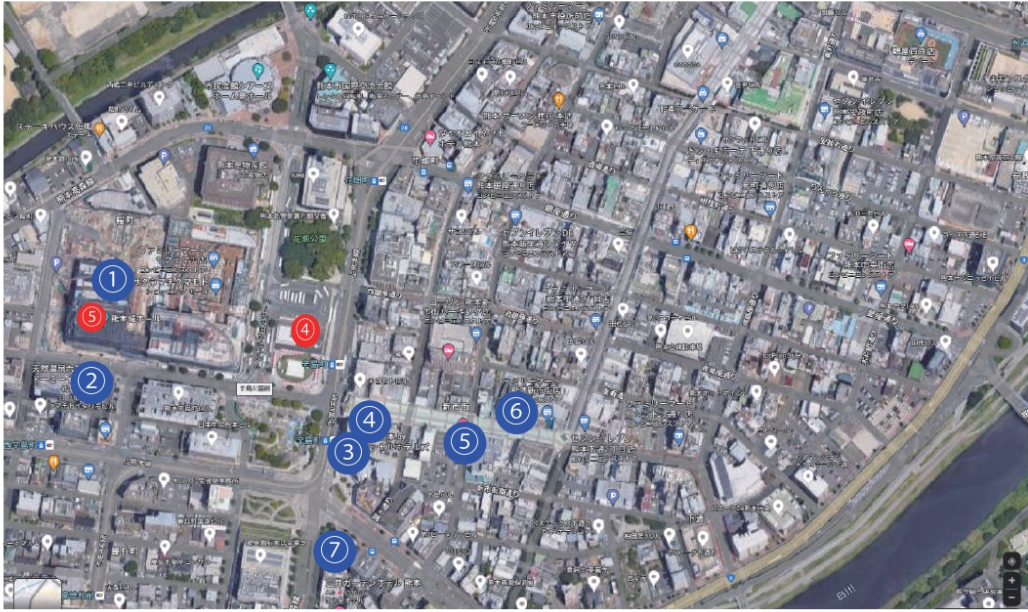

熊本地震から復興した「熊本ど真ん中」で熊本城を眺めつつ
お酒と食を楽しんでいただきたく、
精一杯のおもてなしでお待ちしております。

会場周辺駐車場

会場周辺駐車場

④ 花畑広場 ⑤ 熊本城ホール(HQ)

No	駐車場名	HQからの距離 (⑤熊本城ホール)	収容台数
①	パスト24銀座プレス (銀座通り)	850m	384台
②	サクラマチ駐車場 (熊本城ホール併設)	150m	650台
③	APパーク桜町 (サクラマチ裏)	350m	220台
④	パークシティ24h 新市街パーキング(栄通り)	400m	270台
⑤	熊本立体駐車場 (銀座中通り)	750m	350台
⑥	※事前清算 辛島公園地下駐車場 http://k-c.passurt.com/parking	300m	432台
⑦	パスト24辛島公園駐車場 (熊本城ホール斜め前)	70m	726台

※一部ですのでこちら以外にも駐車場は多数御座います。

会場周辺宿泊施設

会場周辺宿泊施設

④ 花畑広場 ⑤ 熊本城ホール(HQ)

No	宿泊施設名	HQからの距離 (⑤熊本城ホール)	大人1人 / 2泊の料金
①	KOKO HOTEL Premier 熊本	100m	29,970円(税込)
②	天然温泉六花の湯 ドリーミン熊本	100m	27,000円(税込)
③	熊本東急REIホテル	220m	26,128円(税込)
④	レフ熊本 by ベッセルホテルズ	230m	29,735円(税込)
⑤	カンデオホテルズ 熊本新市街	340m	23,000円(税込)
⑥	リッチモンドホテル 熊本新市街	400m	25,800円(税込)
⑦	東横INN 熊本桜町バスターミナル前	300m	16,905円(税込)

※一部ですのでこちら以外にも宿泊施設は多数御座います。

※料金は楽天トラベルで7/10現在のものです。予約状況や価格の変動がありますのでご注意ください。

ナイトマップ

~マップエリア分け~

エリアA 上通りエリア

お昼のお店も多い 閉店時間は早め
熊本人からは上乃裏通りはおしゃれなお店のイメージ

エリアB 籠町(かごまち)通りエリア

鶴屋百貨店裏 周辺 飲み屋さん少なめ