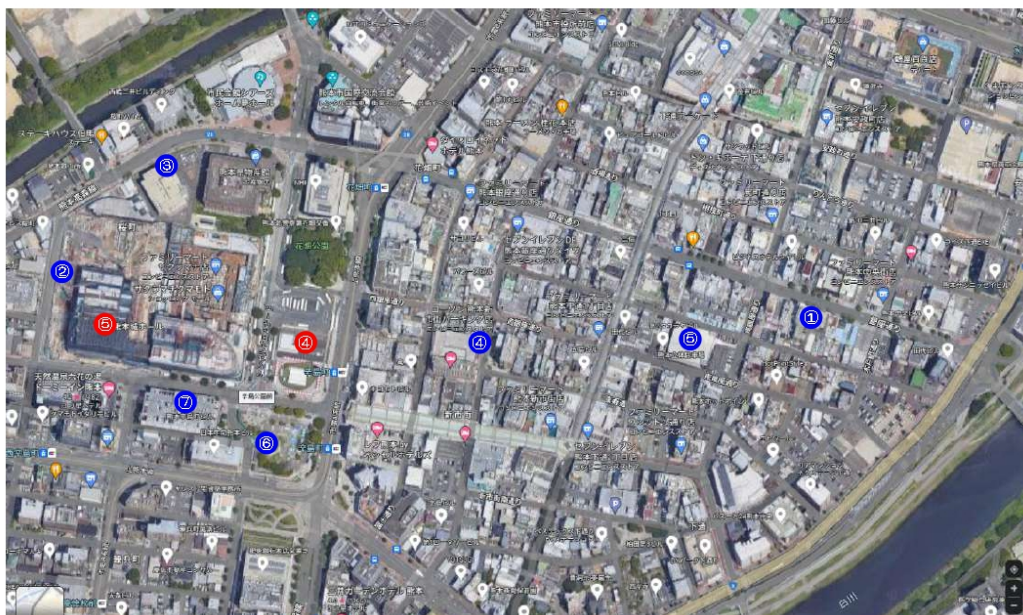

司会: おがっち&高村公平

屋台20店舗以上
同時出店!

主催: 一般社団法人熊本青年会議所
お問い合わせMail: info@kumamotojc.com

大懇親会

8/19 (土) 午後5時30分～午後7時30分

大懇親会

場所：花畑広場

HOPE&DREAM 描け九州新時代 ～世界に誇れる九州の創造～を
スローガンに掲げ、一般社団法人熊本青年会議所が主管 LOM として
大懇親会を開催いたします。

熊本地震から復興した「熊本ど真ん中」で熊本城を眺めつつ
お酒と食を楽しんでいただきたく、
精一杯のおもてなしでお待ちしております。

会場周辺駐車場

会場周辺駐車場

④ 花畑広場 ⑤ 熊本城ホール(HQ)

No	駐車場名	HQからの距離 (⑤熊本城ホール)	収容台数
①	パスト24銀座プレス (銀座通り)	850m	384台
②	サクラマチ駐車場 (熊本城ホール併設)	150m	650台
③	APパーク桜町 (サクラマチ裏)	350m	220台
④	パークシティ24h 新市街パーキング(栄通り)	400m	270台
⑤	熊本立体駐車場 (銀座中通り)	750m	350台
⑥	※事前清算 辛島公園地下駐車場 http://k-c.passurt.com/parking	300m	432台
⑦	パスト24辛島公園駐車場 (熊本城ホール斜め前)	70m	726台

※一部ですのでこちら以外にも駐車場は多数御座います。

会場周辺宿泊施設

会場周辺宿泊施設

④ 花畑広場 ⑤ 熊本城ホール(HQ)

No	宿泊施設名	HQからの距離 (⑤熊本城ホール)	大人1人 / 2泊の料金
①	KOKO HOTEL Premier 熊本	100m	29,970円(税込)
②	天然温泉六花の湯 ドリーミン熊本	100m	27,000円(税込)
③	熊本東急REIホテル	220m	26,128円(税込)
④	レフ熊本 by ベッセルホテルズ	230m	29,735円(税込)
⑤	カンデオホテルズ 熊本新市街	340m	23,000円(税込)
⑥	リッチモンドホテル 熊本新市街	400m	25,800円(税込)
⑦	東横INN 熊本桜町バスターミナル前	300m	16,905円(税込)

※一部ですのでこちら以外にも宿泊施設は多数御座います。

※料金は楽天トラベルで7/10現在のものです。予約状況や価格の変動がありますのでご注意ください。

ナイトマップ

~マップエリア分け~

エリアA 上通りエリア

お昼のお店も多い 閉店時間は早め
熊本人からは上乃裏通りはおしゃれなお店のイメージ

エリアB 籠町(かごまち)通りエリア

鶴屋百貨店裏 周辺 飲み屋さん少なめ