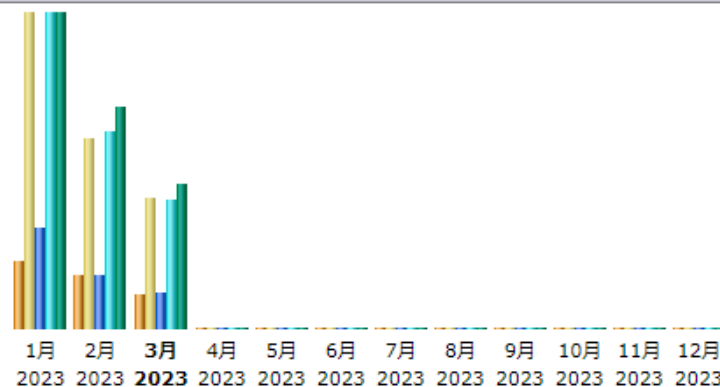

サマリー

表示するレポート	月 2月 2023				
最初の訪問	2023年 2月 01日 - 00:03				
最後の訪問	2023年 2月 28日 - 23:56				
	訪問者	訪問数	ページ	件数	バイト
閲覧アクセス *	767	2,742 (3.57 訪問/訪問者)	10,690 (3.89 ページ/訪問)	39,619 (14.44 件数/訪問)	2.36 Gb (902.77 Kb/訪問)
閲覧に含まれないアクセス *			4,942	10,375	500.63 Mb

* 閲覧に含まれないアクセスはロボット、ワームなどによるものです。

月

月	訪問者	訪問数	ページ	件数	バイト
1月 2023	969	4,542	20,213	63,115	3.36 Gb
2月 2023	767	2,742	10,690	39,619	2.36 Gb
3月 2023	495	1,870	7,081	25,864	1.54 Gb
4月 2023	0	0	0	0	0
5月 2023	0	0	0	0	0
6月 2023	0	0	0	0	0
7月 2023	0	0	0	0	0
8月 2023	0	0	0	0	0
9月 2023	0	0	0	0	0
10月 2023	0	0	0	0	0
11月 2023	0	0	0	0	0
12月 2023	0	0	0	0	0
合計	2,231	9,154	37,984	128,598	7.26 Gb