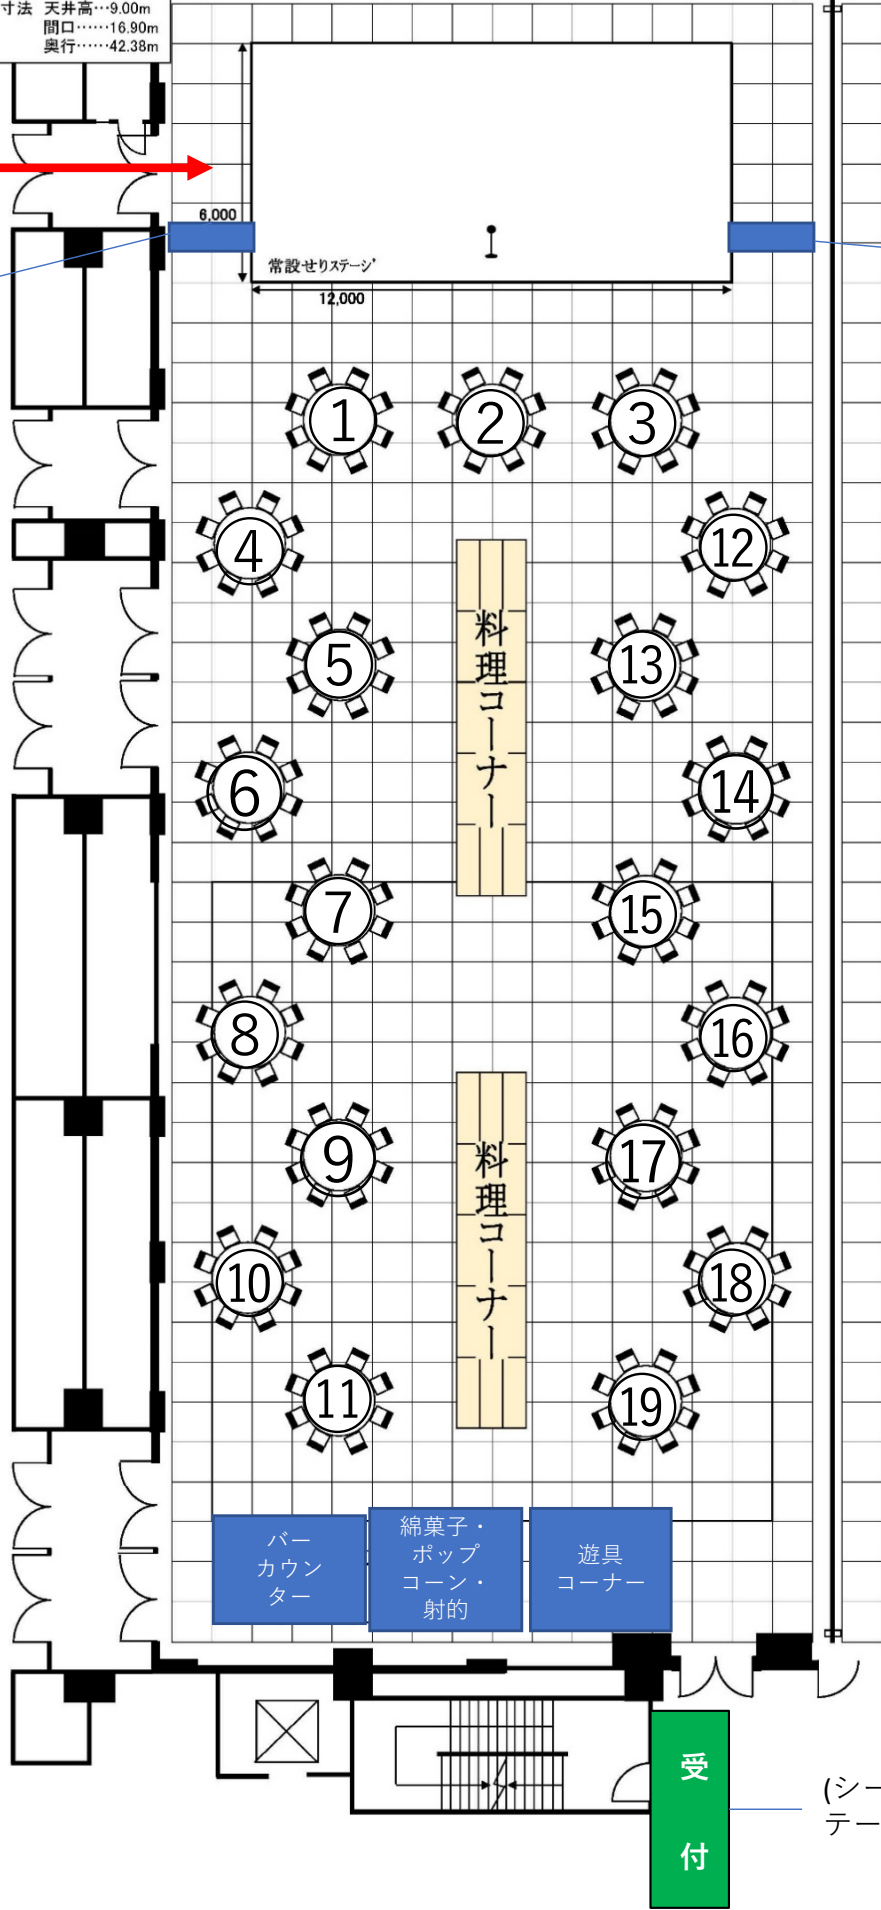

シーガイアコンベンションセンター 4F 「樹葉」
着席コーナー形式152席(8名掛×19卓)

- 樹葉 (JUYO)
- 面積 ……716㎡
- 寸法 天井高…9.00m
間口…16.90m
奥行…42.38m

PPC導線

衝立

衝立

(シーガイアより
テーブル無償借用快諾済)