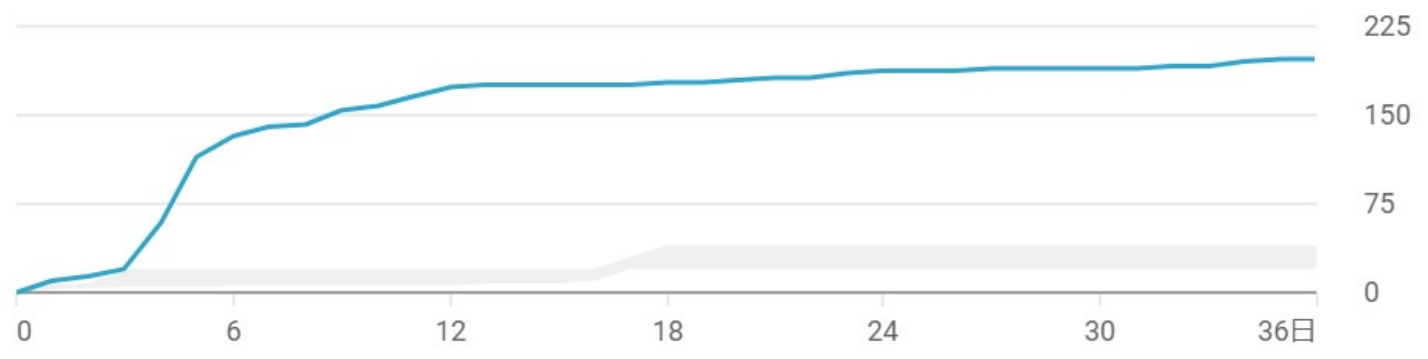

チャンネル内で検索

アナリティクス

2023/10/28~現在
公開後

- 概要
- リーチ
- エンゲージメント
- 視聴者

視聴回数 197 ↑ 通常より 157 増加	総再生時間 (時間) 19.6 ↑ 通常より 17.6 増加	チャンネル登録者 +3
-------------------------------------	---	-----------------------

● この動画 ● 通常のパフォーマンス

詳細

1
視聴回数・過去 48 時間

48 時間前

上位のトラフィックソース

直接入力または不明

詳細

32:10

動画