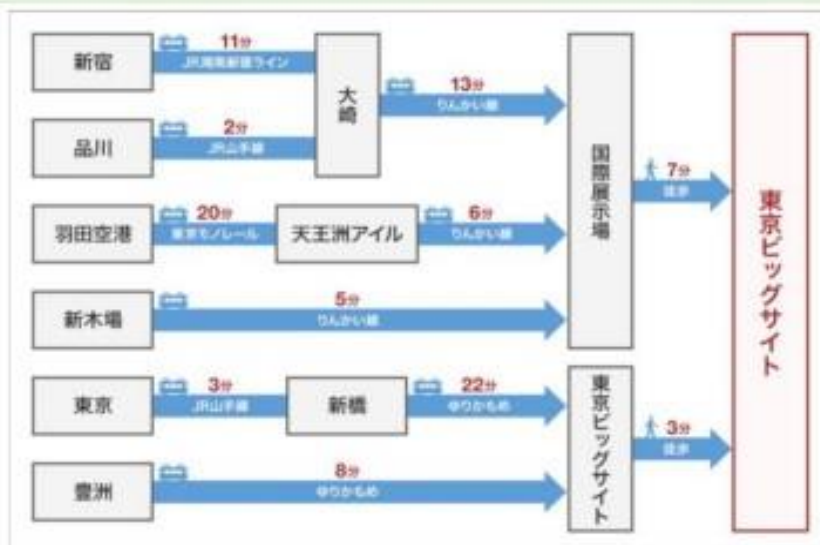

INFORMATION

会場へのアクセス

東京ビッグサイトへのアクセス