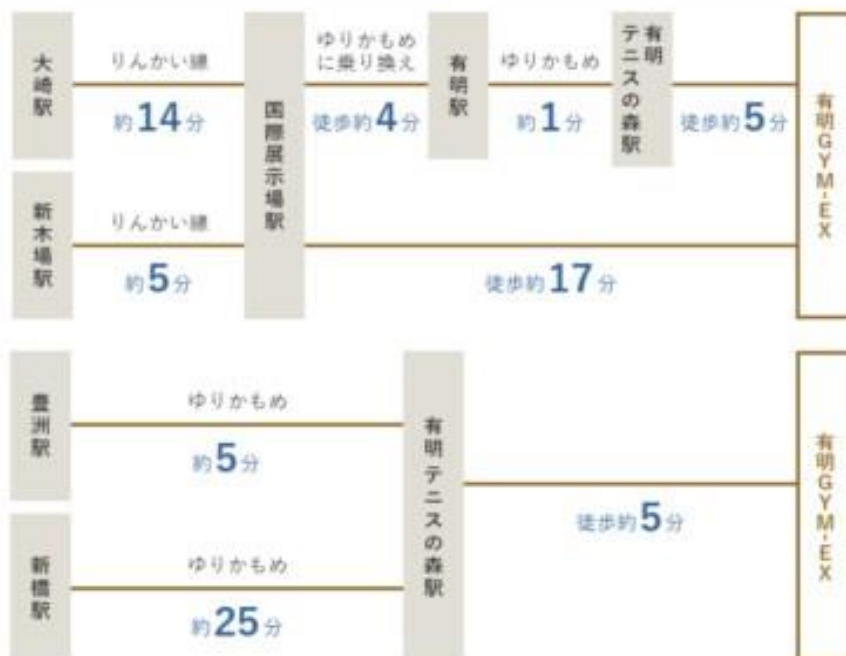

有明GYM-EXへのアクセス

周辺に駐車場はございますが、公共交通機関をご利用ください。LOMバスの駐車場は大会ホームページをご覧ください。