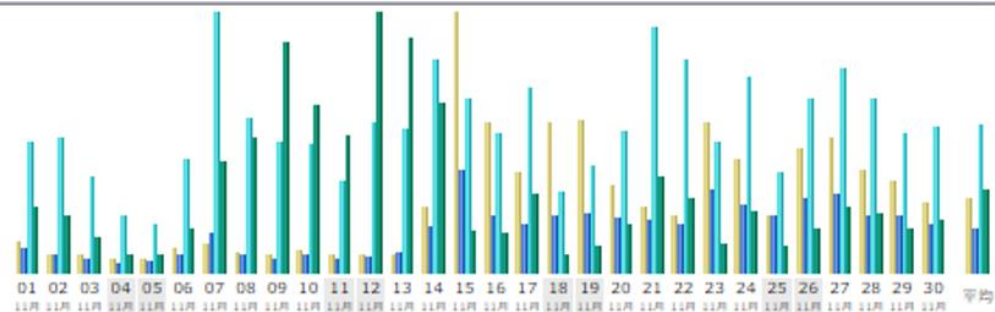

月	訪問者	訪問数	ページ	件数	バイト
1月 2023	969	4,542	20,213	63,115	3.36 Gb
2月 2023	767	2,742	10,690	39,619	2.36 Gb
3月 2023	776	3,384	14,048	43,539	2.65 Gb
4月 2023	1,197	3,496	10,606	45,074	2.61 Gb
5月 2023	1,723	4,354	12,992	80,852	3.57 Gb
6月 2023	1,104	2,665	6,958	39,667	2.32 Gb
7月 2023	1,706	3,110	9,071	46,199	2.78 Gb
8月 2023	1,890	3,253	9,527	46,560	4.22 Gb
9月 2023	1,336	2,364	6,779	40,790	2.68 Gb
10月 2023	1,403	2,251	6,419	41,963	2.87 Gb
11月 2023	2,480	7,850	14,061	47,875	4.60 Gb
12月 2023	1,277	2,805	5,037	15,111	929.65 Mb
合計	16,628	42,816	126,401	550,364	34.93 Gb

日	訪問数	ページ	件数	バイト
2023年 11月 01	109	276	1,424	124.60 Mb
2023年 11月 02	68	199	1,467	108.03 Mb
2023年 11月 03	62	168	1,057	68.15 Mb
2023年 11月 04	51	105	619	37.79 Mb
2023年 11月 05	56	131	546	37.76 Mb
2023年 11月 06	88	196	1,219	85.50 Mb
2023年 11月 07	106	432	2,812	211.62 Mb
2023年 11月 08	76	188	1,679	256.55 Mb
2023年 11月 09	63	169	1,432	435.06 Mb
2023年 11月 10	84	198	1,403	315.44 Mb
2023年 11月 11	63	156	986	260.02 Mb
2023年 11月 12	71	183	1,626	488.73 Mb
2023年 11月 13	68	223	1,574	440.09 Mb
2023年 11月 14	231	509	2,297	318.34 Mb
2023年 11月 15	918	1,116	1,884	79.54 Mb
2023年 11月 16	531	613	1,512	74.31 Mb
2023年 11月 17	358	525	2,000	147.82 Mb
2023年 11月 18	535	634	885	32.81 Mb
2023年 11月 19	545	645	1,171	50.46 Mb
2023年 11月 20	315	606	1,532	91.84 Mb
2023年 11月 21	237	580	2,671	181.21 Mb