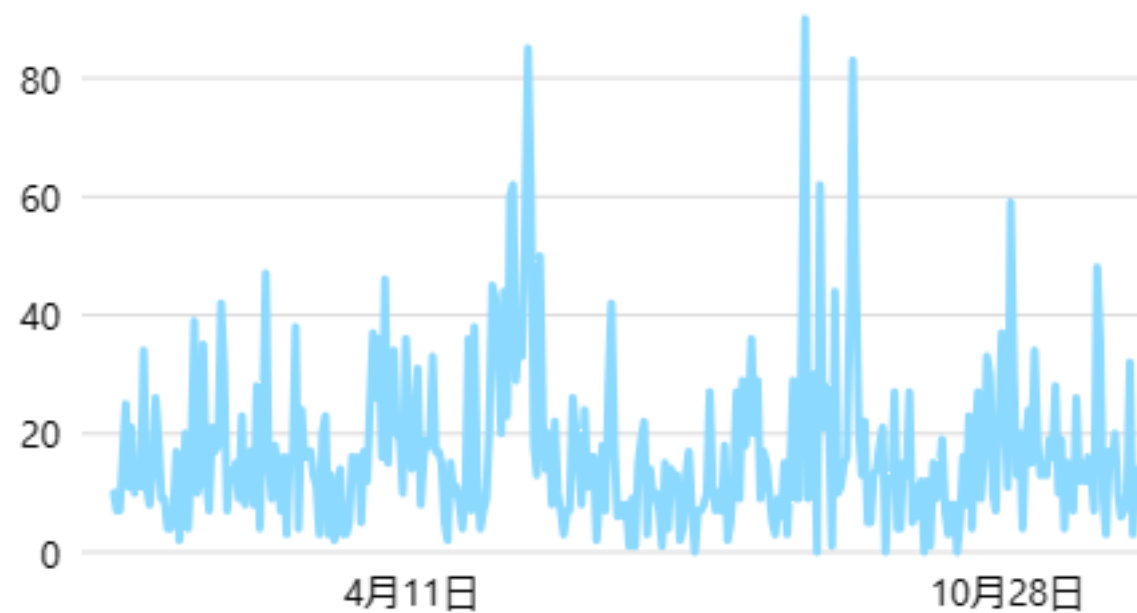

リーチ

Facebookでのリーチ ⓘ

21,407 ↓ 66.7%

Instagramのリーチ ⓘ

46,788 ↑ 45.1%

アクセス

Facebookでのアクセス数 ⓘ

5,865 ↑ 64.7%

Instagramプロフィールへのアクセス ⓘ

3,011 ↑ 53.8%

オーディエンス

現在のオーディエンス

潜在オーディエンス

Facebookでのフォロワー ①

2,376

性別・年齢 ①