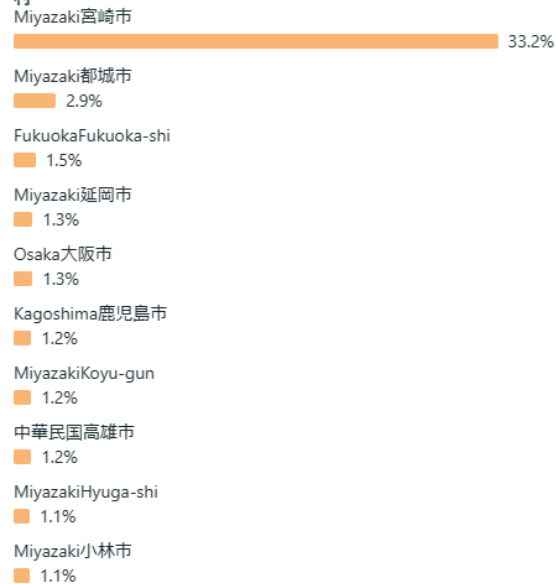

リーチ

Facebookでのリーチ ⓘ

21,407 ↓ 66.7%

Instagramのリーチ ⓘ

46,788 ↑ 45.1%

アクセス

Facebookでのアクセス数 ⓘ

5,865 ↑ 64.7%

Instagramプロフィールへのアクセス ⓘ

3,011 ↑ 53.8%

オーディエンス

現在のオーディエンス

潜在オーディエンス

Facebookでのフォロワー ①

2,376

性別・年齢 ①

Instagramフォロワー ①

1,062

性別・年齢 ①

上位の市区町村

上位の市区町村