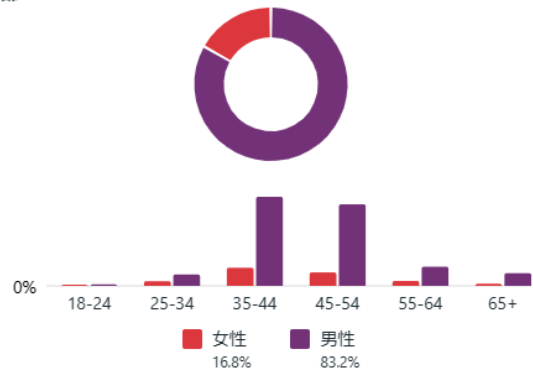

リーチ

Facebookでのリーチ ⓘ

21,407 ↓ 66.7%

Instagramのリーチ ⓘ

46,788 ↑ 45.1%

アクセス

Facebookでのアクセス数 ⓘ

5,865 ↑ 64.7%

Instagramプロフィールへのアクセス ⓘ

3,011 ↑ 53.8%

オーディエンス

現在のオーディエンス

潜在オーディエンス

Facebookでのフォロワー ①

2,376

性別・年齢 ①

Instagramフォロワー ①

1,062

性別・年齢 ①

上位の市区町村

上位の市区町村