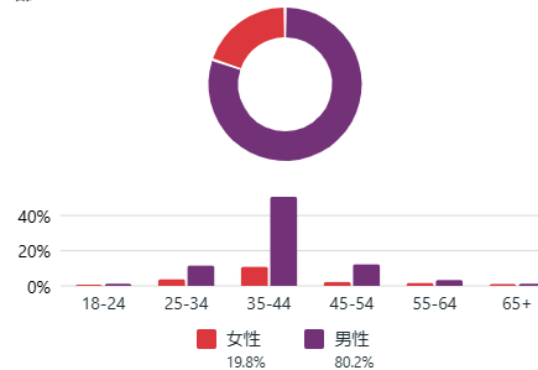

リーチ

Facebookでのリーチ ⓘ

21,407 ↓ 66.7%

Instagramのリーチ ⓘ

46,788 ↑ 45.1%

アクセス

Facebookでのアクセス数 ⓘ

5,865 ↑ 64.7%

Instagramプロフィールへのアクセス ⓘ

3,011 ↑ 53.8%

オーディエンス

現在のオーディエンス

潜在オーディエンス

Facebookでのフォロワー ①

2,376

性別・年齢 ①

Instagramフォロワー ①

1,062

性別・年齢 ①

上位の市区町村

上位の市区町村